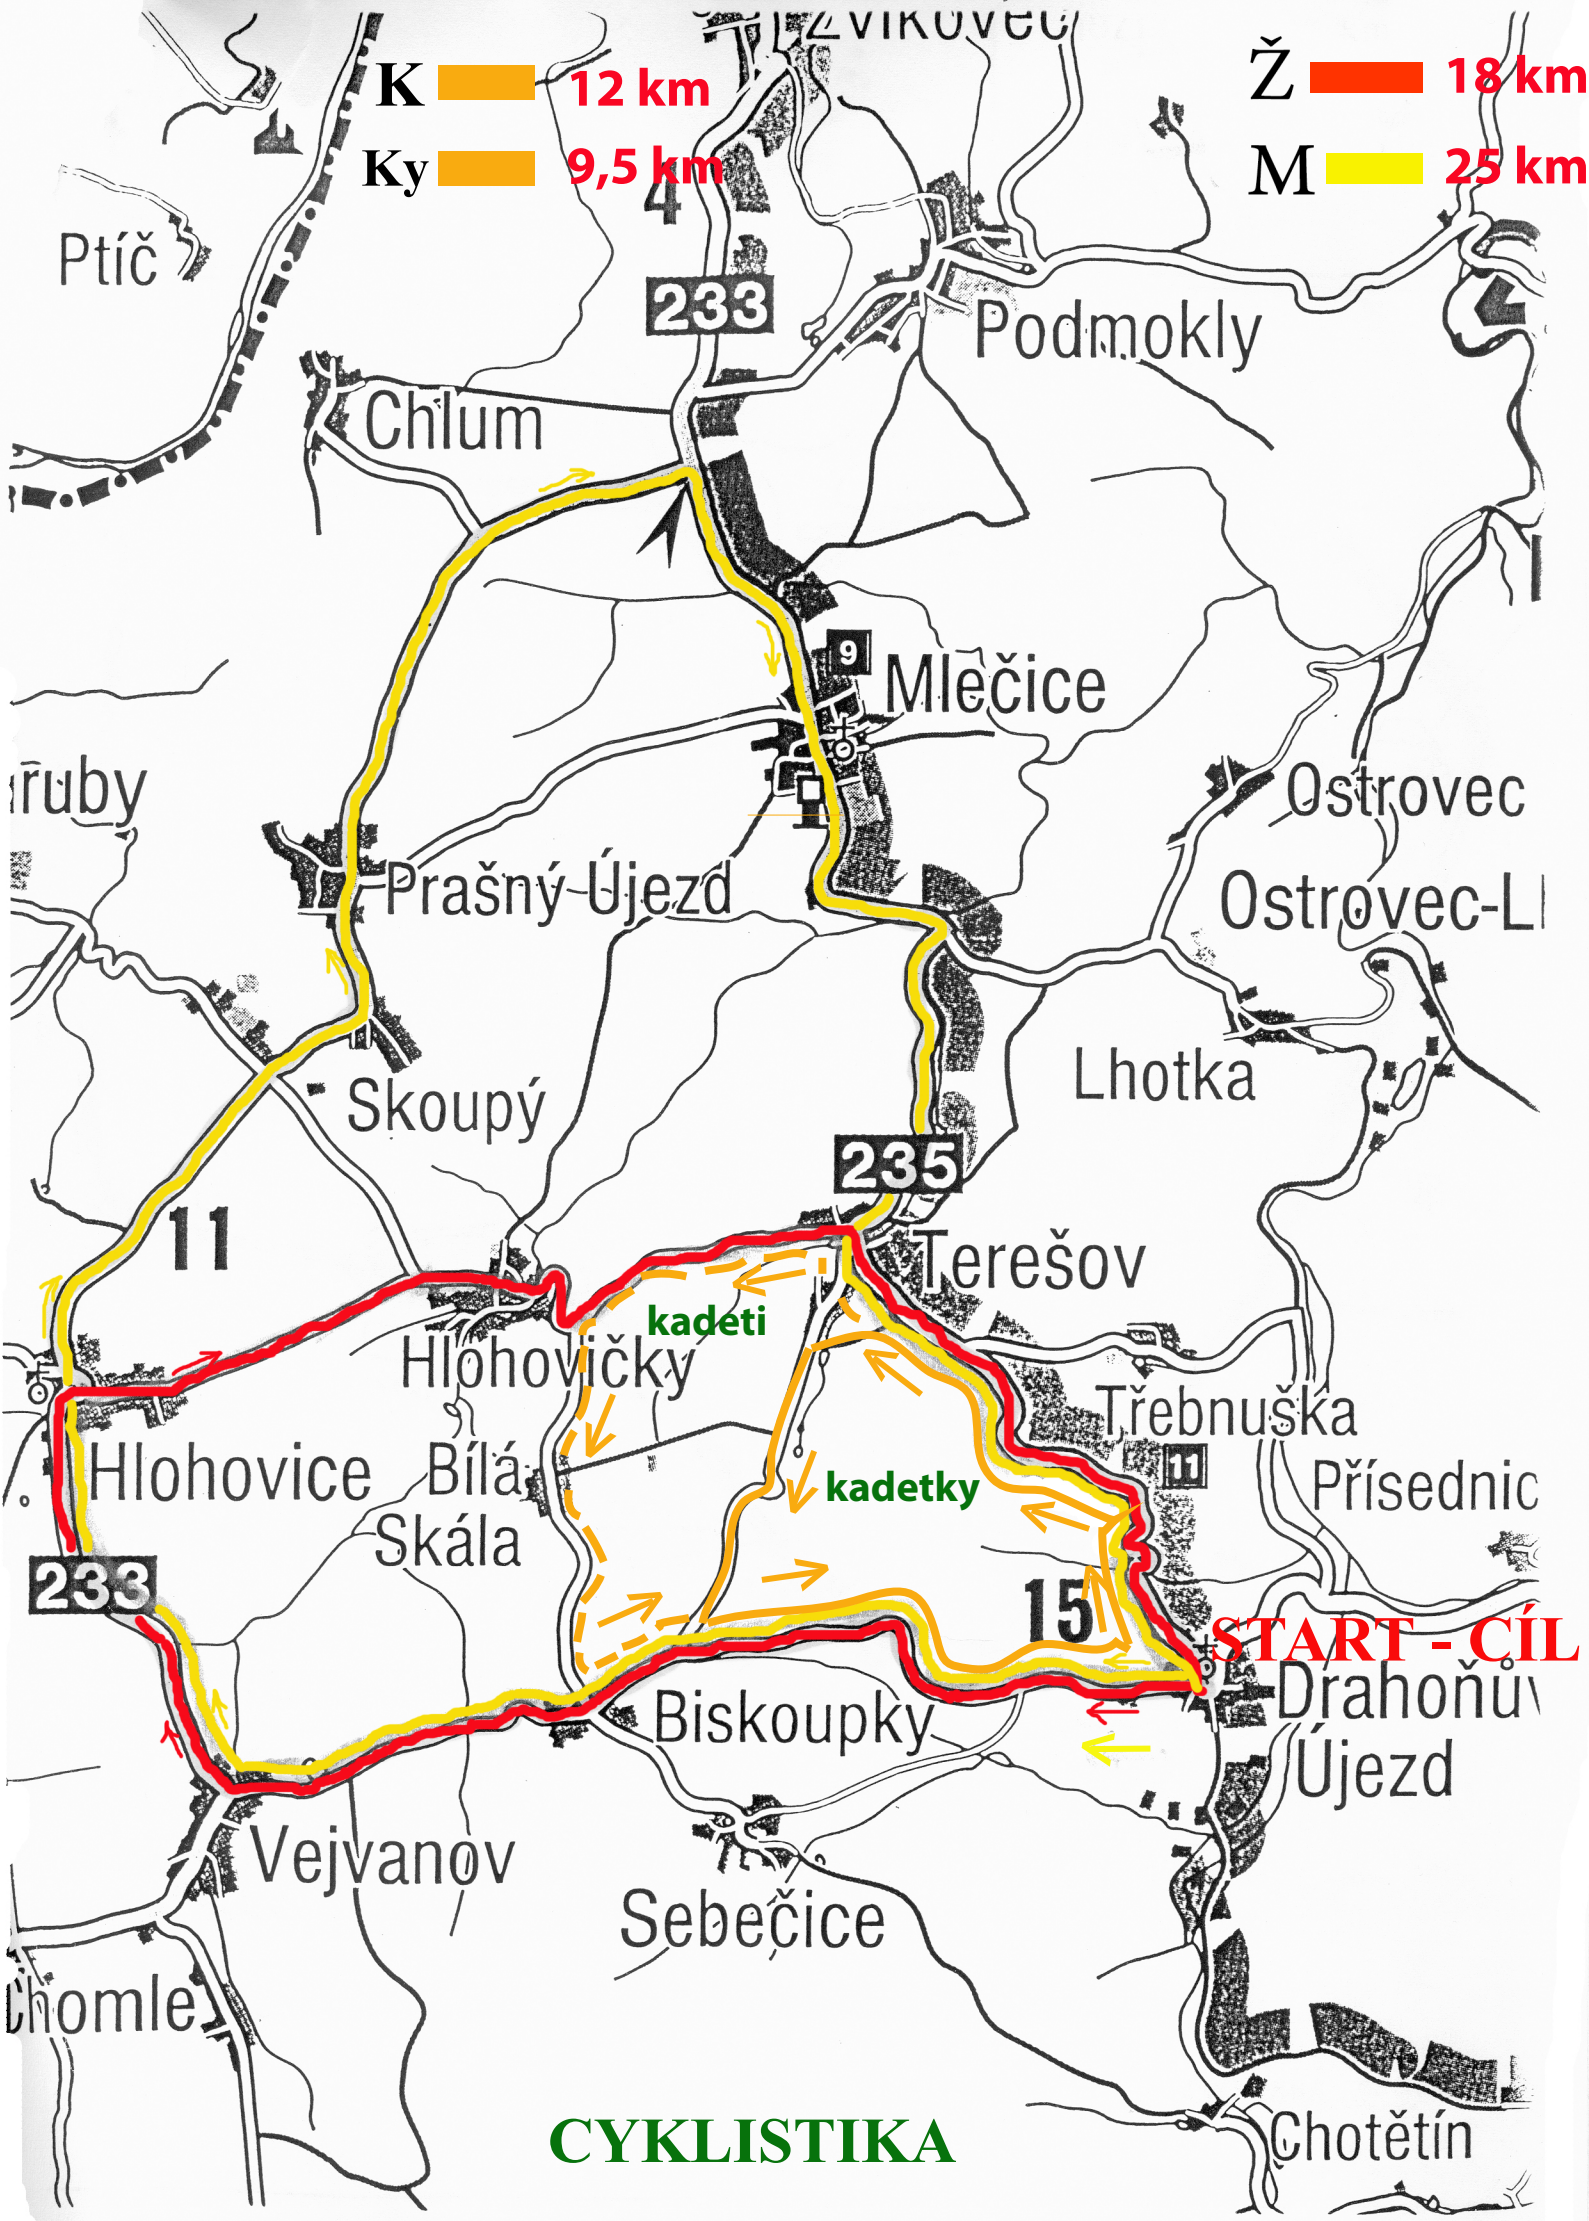

K 12 km

Ky 9,5 km

Ž 18 km

M 25 km

CYKLISTIKA

START - CÍL

kadeti

kadetky